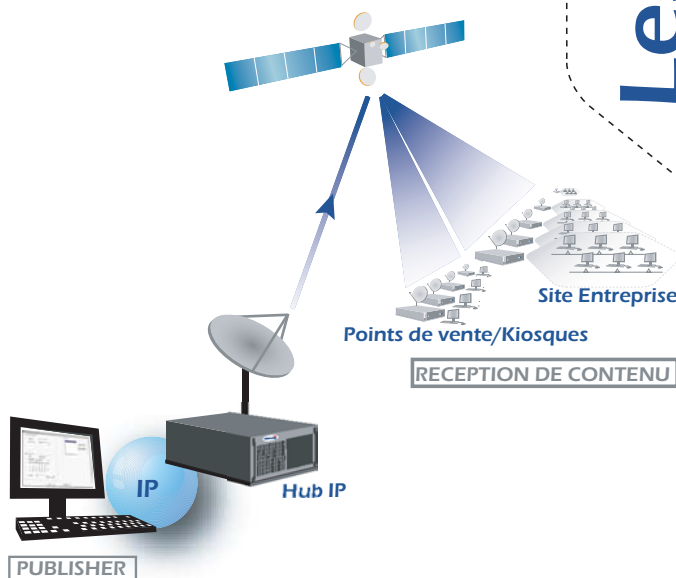

Les Solutions

01 Solution d'Accès

+ Besoins

Accès internet haut-débit en réponse à la fracture numérique

+ Solution

UDgateway® permet l'accès à l'Internet et aux VPN d'entreprises

- . Intégration de l'ensemble des fonctionnalités IP sur une appliance dédiée

Perception utilisateur améliorée, adressage, optimisation de la bande passante, accès sécurisé et VPN, accélération et cache, intégration dans tout LAN, routage, simplicité administration

- . Adapté aux systèmes satellites :
 - Bidirectionnels (tels que DVB-RCS)
 - Hybrides (DVB-S et RTC/RNIS)

02 Solution de Datacasting

+ Besoins

Multidiffusion optimisée de contenu

+ Solution

Hub IP de datacasting pour la diffusion de données et **récepteur intégré**

- . Intégration de l'ensemble des fonctionnalités sur un serveur unique mutualisé et des récepteurs tout-en-un

Distribution contrôlée de contenu, qualité de service (QoS) et gestion de bande passante, sécurité forte, routage multicast dynamique, encapsulation DVB

- . Choix d'architecture :
 - Centralisé au niveau du hub satellite
 - Distribution du contenu entre le site de production et le hub satellite