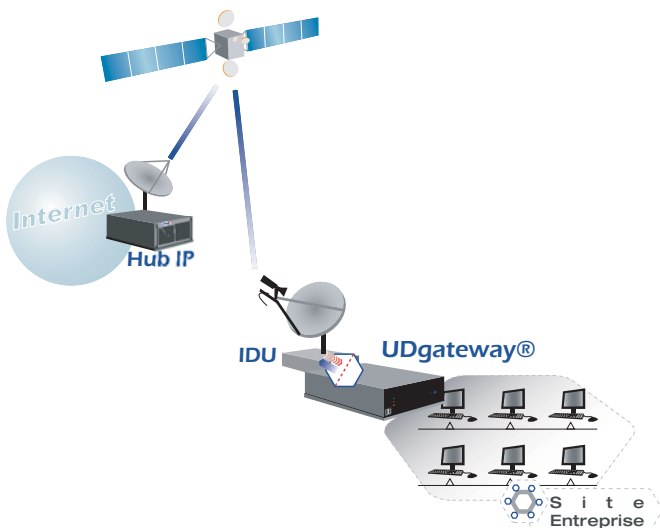

Les Solutions

- + Accès et datacasting
- + Appliances intégrées
- + Services

Leader dans les solutions basées sur le standard IP par liens numériques satellites et hertziens terrestre, UDcast propose des solutions de bout-en-bout pour bâtir des services managés complets.

En capitalisant sur des technologies novatrices éprouvées, UDcast propose des solutions basées sur des standards IP indépendamment de l'infrastructure réseau sous-jacente. UDcast favorise ainsi la mise en place de solutions répondant aux attentes des clients et permet aux fournisseurs de services d'offrir des prestations à valeur ajoutée.

Les Solutions

01 Solution d'Accès

+ Besoins

Accès internet haut-débit en réponse à la fracture numérique

+ Solution

UDgateway® permet l'accès à l'Internet et aux VPN d'entreprises

- . Intégration de l'ensemble des fonctionnalités IP sur une appliance dédiée

- . Routage IP
- . Accès sécurisé
- . Translation d'adresses (NAT)
- . Intégration dans tout LAN
- . Optimisation des performances

+UDstation®-DC

Appliance de type Hub IP de datacastinging dédié pour la diffusion de données et de contenu multimédia, allant du serveur applicatif à l'interface ASI. Elle prend en charge le routage multicast, le contrôle de la bande passante, le contrôle du transfert et inclut une sécurité forte.